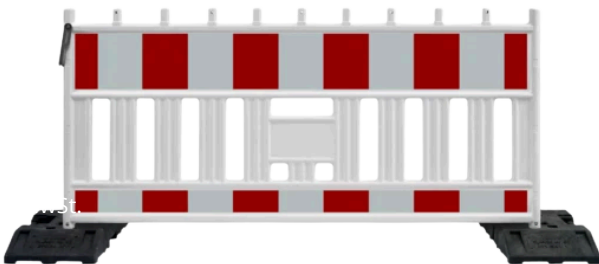

im Februar 2025

„Fastnacht ohne
Chaos? Kein Problem -
mit unserem
Absperrmaterial!“

LEITKEGEL (RA2-Folie)

SONDER-MIETAKTION

FÜR FOLGENDE
MIETARTIKEL

25%
MIETRABATT

BAKENLEUCHTEN

BAKENBLATT
(RA2-Folie)

BAKENFUß

VERKEHRSZEICHEN
(RA2-Folie)

SCHILDER
KLEMMSCHELLE

SCHAFTROHRE 2,50 /
3,0 / 3,50 m

BAUZAUN 3,50x2,0m

SCHRANKENZAUN
2,0m Kunststoff (RA2-Folie)

BAUZAUNFUß RECYCLING

BAUZAUNPALETTE

LAGER- UND TRANSPORTGESTELL
FÜR SCHRANKENZÄUNE

BODENSCHUTZMATTE

KABELBRÜCKE/ÜBERFAHRSCHUTZ

FEBRUAR
2025

Nur gültig im

Solange der Vorrat reicht!