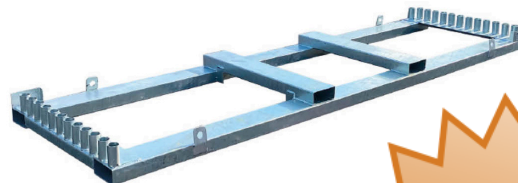

BAKENFUß

VERKEHRSZEICHEN
(RA2-Folie)

SCHILDER
KLEMMSCHELLE

SCHAFTROHRE 2,50 /
3,0 / 3,50 m

BAUZAUN 3,50x2,0m

SCHRANKENZAUN
2,0m Kunststoff (RA2-Folie)

BAUZAUNFUß RECYCLING

BAUZAUNPALETTE

LAGER- UND TRANSPORTGESTELL
FÜR SCHRANKENZÄUNE

BODENSCHUTZMATTE

KABELBRÜCKE/ÜBERFAHRSCHUTZ

FEBRUAR
2025

Nur gültig im

Solange der Vorrat reicht!