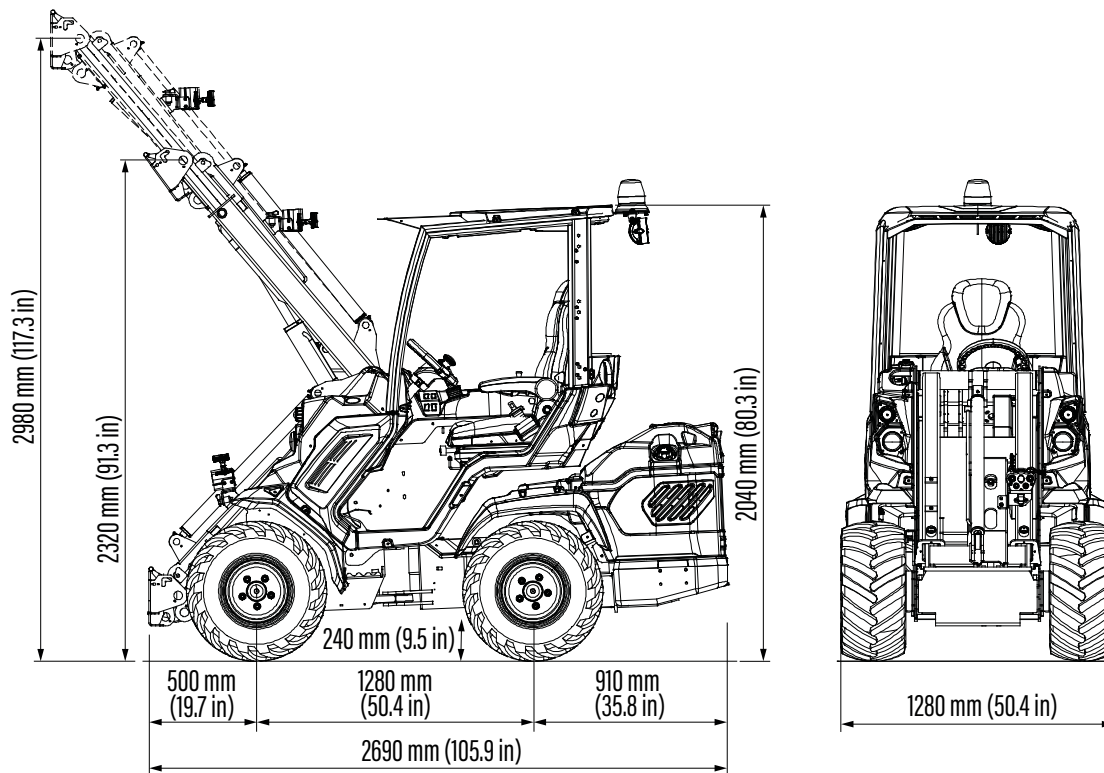

SERIE 8: 8.4S K

<http://tiny.cc/8seriesEN>

ACI
ATTACHMENT
CONTROL
INTERFACE

CRUISE
CONTROL

Modell	8.4S K STAGE V
Motor	Kubota V1505 - 4 Zylinder - 1.498 ccm
Emissionsstandard	Stage V und Tier 4 Final
Leistung / Drehmoment	26 PS / 93 Nm bei 1.700 U/min
Kraftstoff	Diesel
Fahrantrieb	Hydrostatisch mit OneDrive-System
Höchstgeschwindigkeit ⁽¹⁾	11 - 22 km/h
Zusatzhydraulik	52 l/min
Hubhöhe	2,98 m
Maximale Hubkraft ⁽²⁾	1.470 kg
Ausbrechkraft / 50 cm	1.700 kg
Schubkraft (c)	2.050 kgf
Durchschnittlicher Bodendruck mit Standardbereifung	1.025 kg/m ²
Wendekreis: Innen/Außen	825/2.090 mm
Standardbereifung (Traktorprofil)	26X12.00-12 ET-50
Gewicht ab	1.680 kg
Artikelnummer	C963035

⁽¹⁾ Maximale Geschwindigkeit auf ebener Fläche (ohne Anbaugerät, mit größtmöglichem Reifendurchmesser)

⁽²⁾ Maximale Hublast, inklusive Gewicht des Anbaugerätes.

(Bitte beachten Sie das Lastdiagramm im Benutzerhandbuch)

Reifengröße	Gesamthöhe	Gesamtbreite
23x8.50-12	2.020 mm	1.070 mm
23x10.50-12 ET-25	2.020 mm	1.130 mm
26x12.00-12 ET-50	2.040 mm	1.280 mm
27x8.50-15	2.080 mm	1.070 mm
27x10.50-15	2.080 mm	1.150 mm

SERIENAUSSTATTUNG